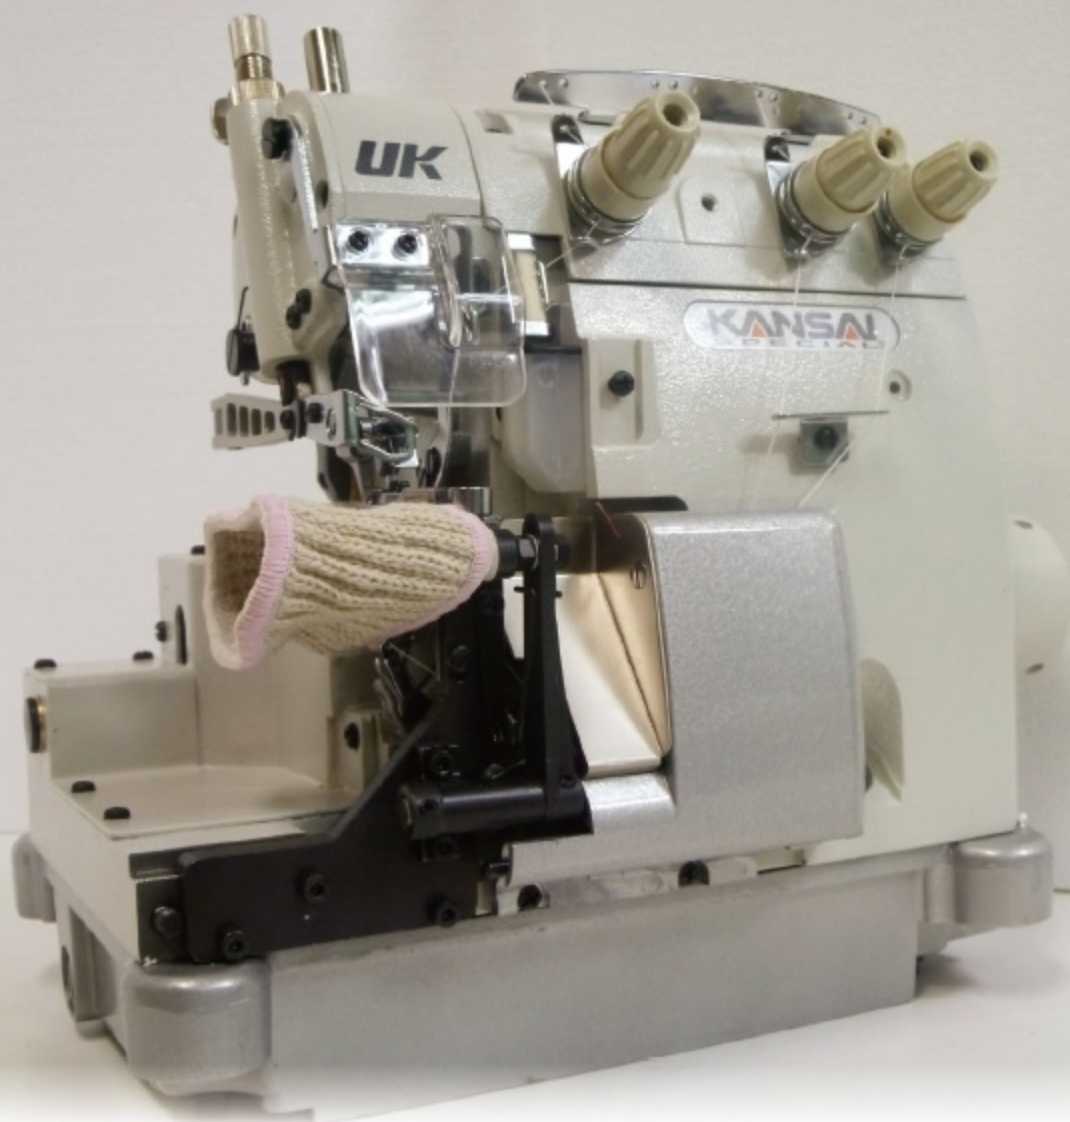

# UK2000H-WG

1本針オーバーロックミシン軍手用(手首部分)

1 needle overlock machine for work gloves (wrist part).

1 aguja, maquina de overlock para guante de trabajo (parte de muñeca)

1 针手套专用包缝机。(用于手腕部分)